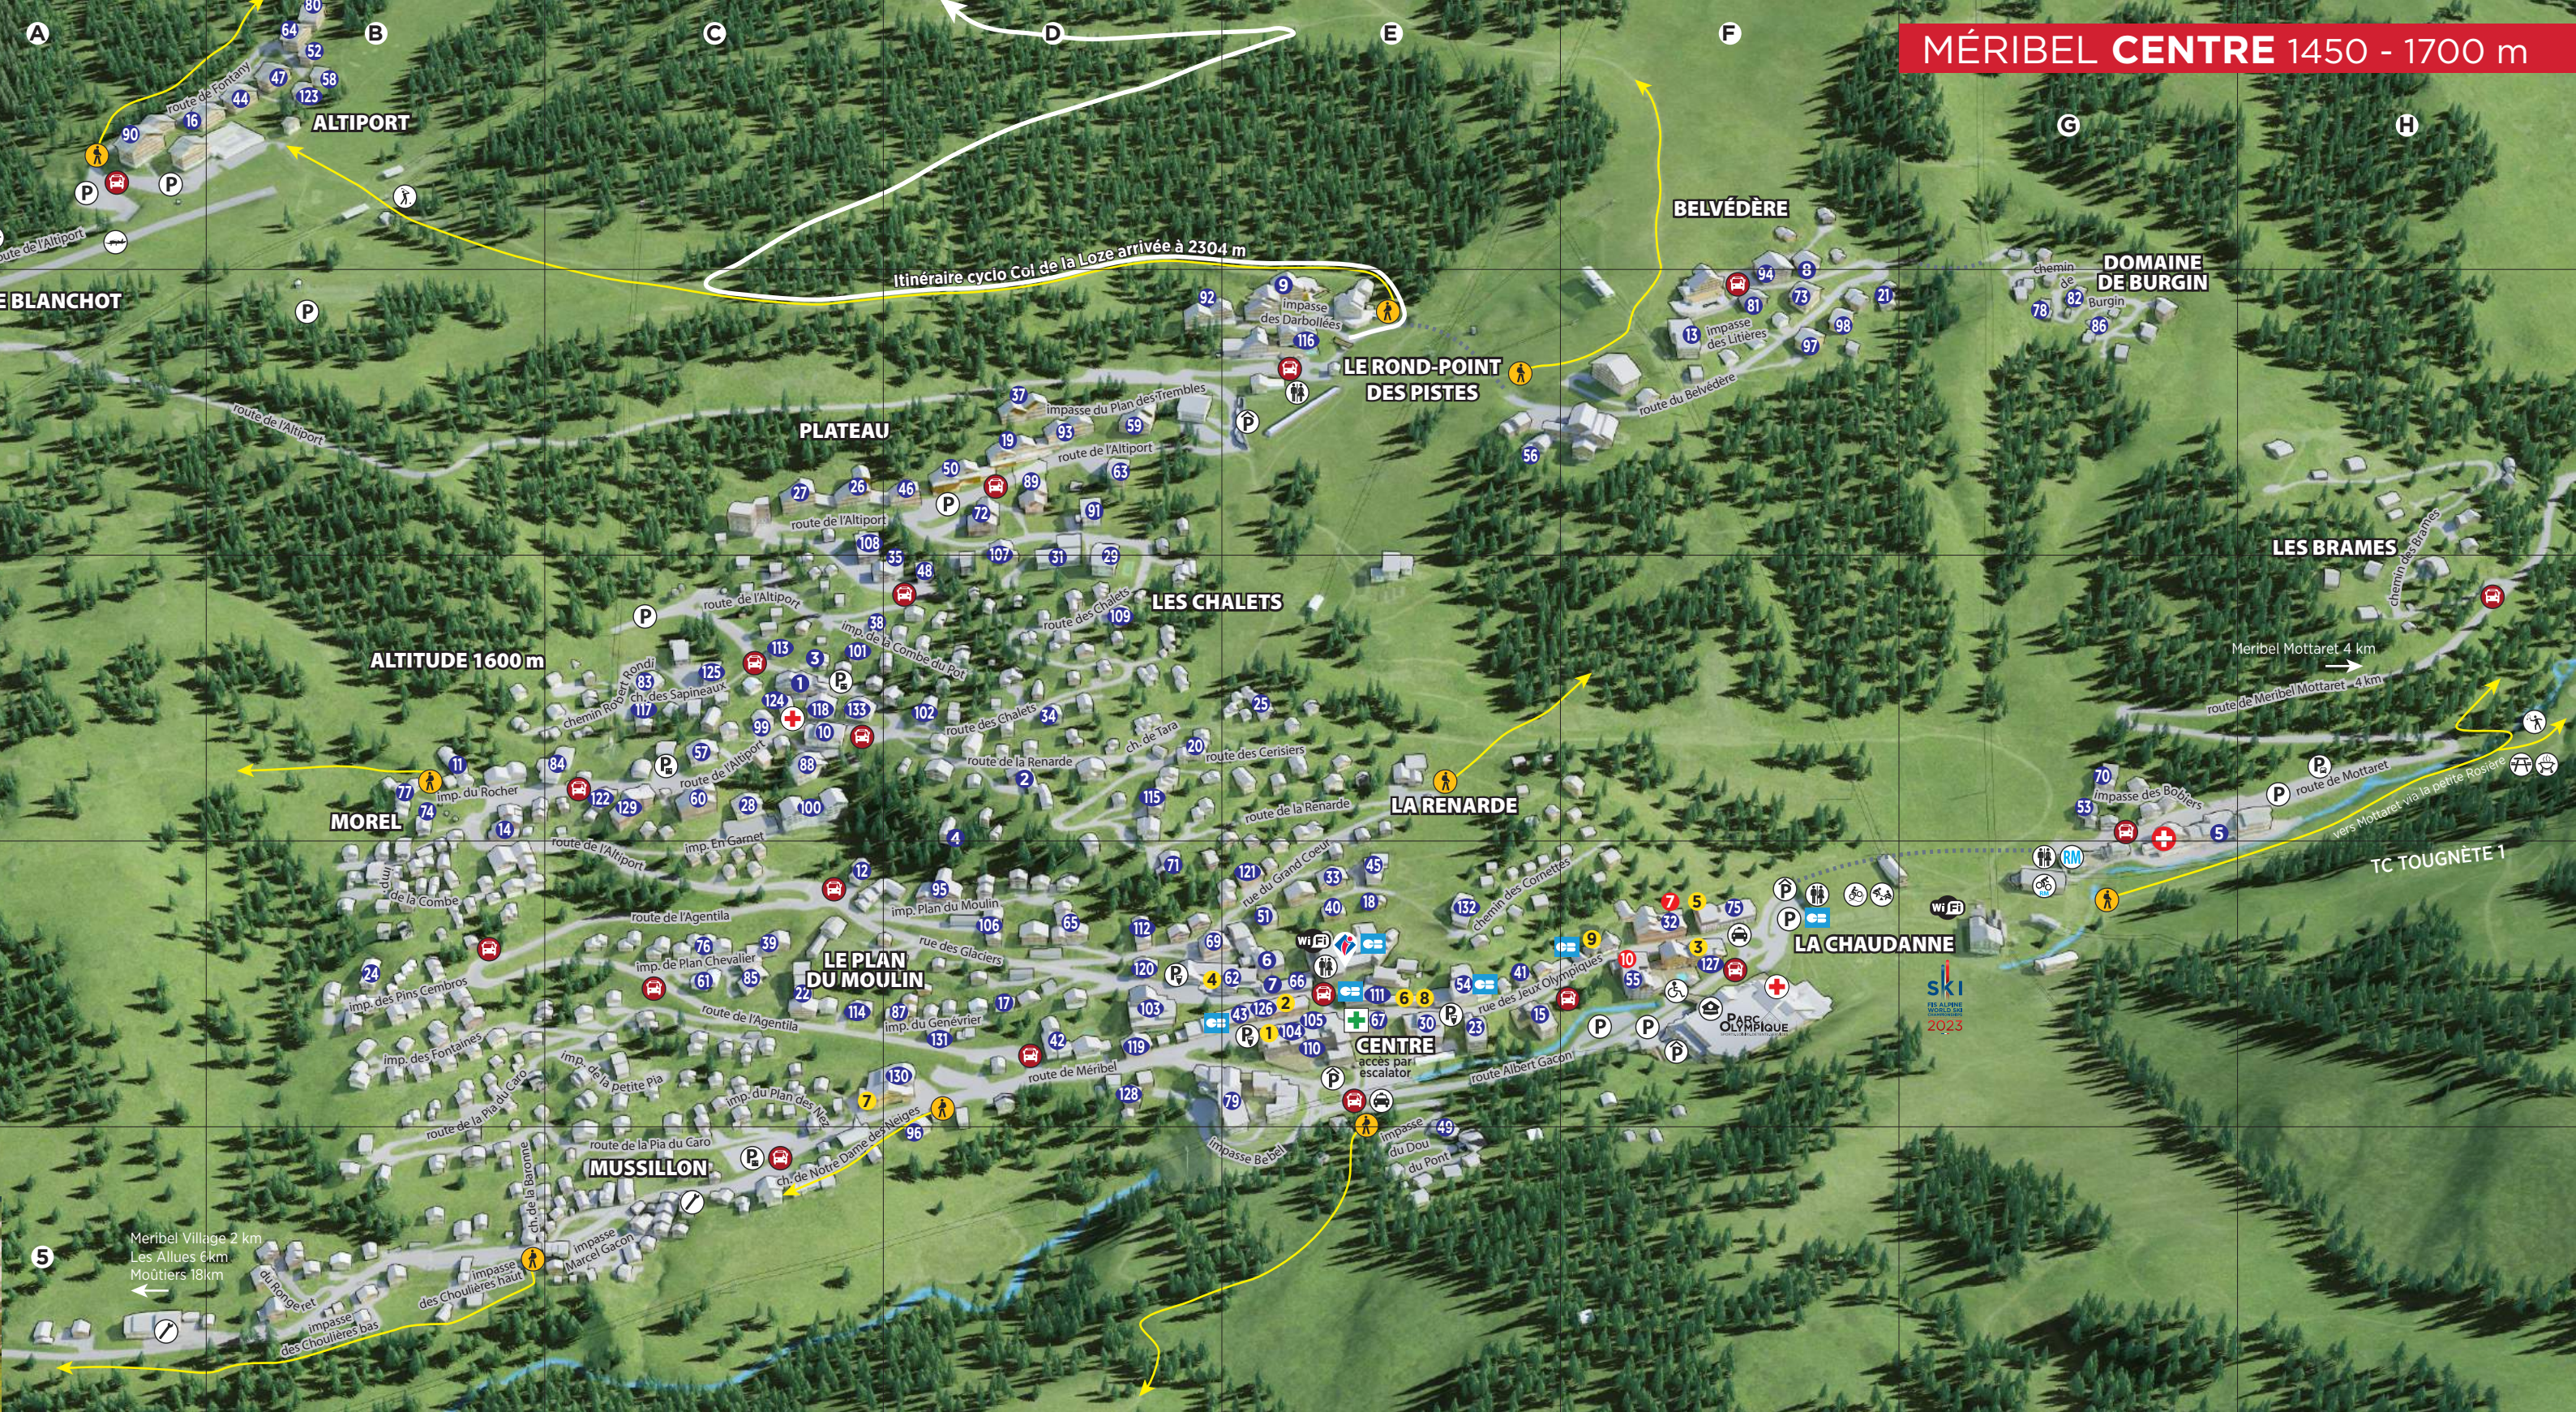

CHALETS & RÉSIDENCES																																
Adelphies	1	C3	Belvédère	13	F2	Chandonnelles 1	26	C2	Club	40	E4	Epervière	53	G3	Gentianes	66	E4	Hévana	79	E5	Méribel	91	D2	Pétaru	103	D4	Roches Blanches	115	D3	Troillet	128	D4
Airelles	2	D3	Bergerie	14	B4	Chandonnelles 2	27	C2	Cornettines	41	E4	Ermitage	54	E4	Glaciers	67	E4	Hivernelles	80	B1	Méribly	92	D2	Pierre et Vacances Le Peillon	104	E4	Sabot de Vénus	116	E2	Trois Marches	129	C3
Alpenrose	3	C3	Brimbelles	15	E4	Chanrossa	28	C3	Cristal	42	D4	Eterlou	55	F4	Grand Coeur	69	D4	Iris	81	F2	Merisiers	93	D2	Sapineaux	117	C3	Trolles	130	D4			
Arcosses	4	D4	Bythinelles	16	A1	Chantemerle	29	D3	Croix de Verdon	43	E4	Etoiles du Belvédère	56	E2	Grand Duc	70	G3	Isatis	82	G2	Myosotis	94	F2	Saulire	118	C3	Tsanteleina	131	D4			
Armoise	5	G4	Cachemire	17	D4	Chardon Bleu	30	E4	Cytelles	44	B1	Fermes de Morel	57	C3	Grands Sorbiers	71	D4	Jardin d'Eden	83	C3	Nigritelles	95	D4	Silènes	119	D4	Vallon	132	E4			
Arolaz 1	6	E4	Chasseforêt	31	D3	Chardonnet	31	D3	Dahu	45	E4	Fontanyelles	58	B1	Grand Sud	72	D2	Jardins d'Hiver de Morel	84	C3	Notre-Dame des Neiges	96	D5	Soldanelles	120	D4	Vizelle	133	C3			
Arolaz 2	7	E4	Carlines	19	D2	Chaudanne	32	F4	Daphné	46	D2	Forêt	59	D2	Grand Tétraz	73	F2	Ours Blanc	97	F2	Presles	108	C3	Squaw Valley	121	E4						
Arpont	8	F2	Cerisiers	20	D3	Chaumière	33	E4	Dauphinelles	47	B1	Grange de Morel	74	B3	Ours Brun	98	F2	Ramées	109	D3	Surf	122	C3									
Aspen Park	9	E2	Chateaux Aspen	21	F2	Christiania	34	D3	Diablerets	48	D3	Grangettes	75	F4	Pas du Lac	99	C3	Ravines	110	E4	Surf	122	C3	Sylvanelles	123	B1						
ATSCAF	10	C3	Chalet Cybèle	22	C4	Christmas	35	D3	Dou du Pont	49	E5	Hameau de Méribel	76	C4	Refuge	111	E4	Rimaye	112	D4	Télémark	124	C3	Toubkal	125	C3						
Aubépine	11	B3	Chalet de Méribel	23	E4	Cirsé	37	D2	Dryades	50	D2	Lac Noir	88	C3	Péclet Polset	100	C3	Roc de Tougne	113	C3	Tougnète	126	E4									
Barons	12	C4	Chalets de Morel	24	B4	Clarines	38	C3	Edelweiss	51	E4	Lauzes	89	D2	Perce Neige	101	C3	Rocher	114	C4	Tremplin	127	F4									
			Chalets de Tara	25	E3	Cléman	39	C4	Eperonelles	52	B1	Maeva Résidence du golf	90	A1	Perdrix	102	D3															

graphisme - plan : keilblue.com